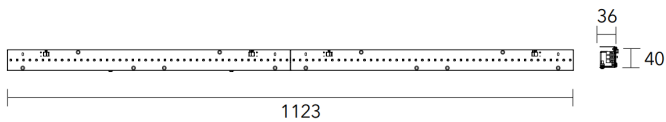

DIMENSIONES

LIS112