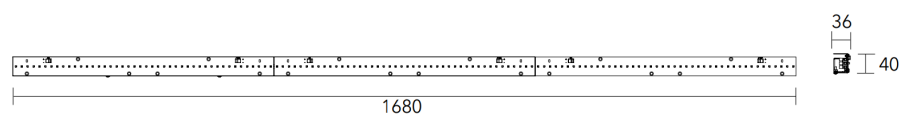

## DESCRIPCIÓN

**TIPO DE LUMINARIA:** Listón de Gargantas

**SISTEMA ÓPTICO:** Variable con ópticas

**DISTRIBUCIÓN DE LUZ:** Variable con ópticas

**MATERIALES:** Bases de acero, ópticas de policarbonato

**TRATAMIENTO DE SUPERFICIE:** Pintura epoxi

## INFORMACIÓN TÉCNICA

CÓDIGO	FORTE GEN2 2FT 40	POTENCIA	FLUJO de PLACA	LARGO
LIS112	2	25 w	4400 lm	1123 mm
LIS168	3	39 w	6600 lm	1680 mm

## DIMENSIONES

LIS112

LIS168